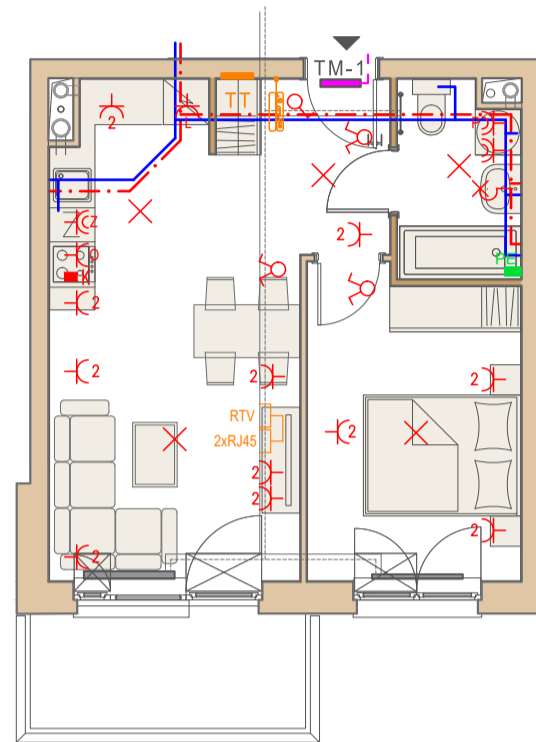

Przykładowa aranżacja

Przebieg instalacji

0 5m

SKALA 1:100

Sytuacja

Rzut kondygnacji

Legenda

- CENTRALNE OGRZEWANIE
- CIEPŁA WODA
- ZIMNA WODA
- GNIAZDA TELETECHNICZNE
- INSTALACJE ELEKTRYCZNE
- ELEKTRYCZNA TABLICA MIESZKANIOWA
- TECHNICZNA SKRZYNKA MULTIMEDIALNA
- DOMOFON