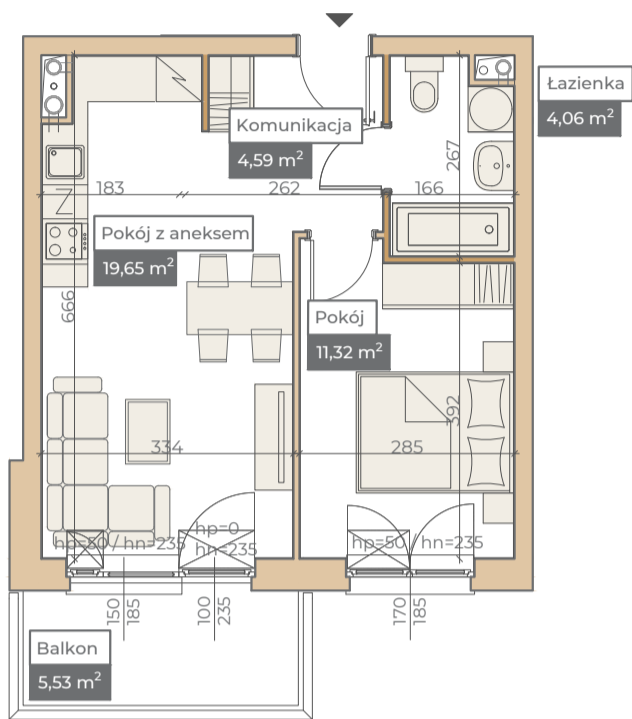

Przykładowa aranżacja

Przebieg instalacji

0 5m

SKALA 1:100

Sytuacja

Rzut kondygnacji

Legenda

- CENTRALNE OGRZEWANIE
- CIEPŁA WODA
- ZIMNA WODA
- GNIAZDA TELETECHNICZNE
- INSTALACJE ELEKTRYCZNE
- ELEKTRYCZNA TABLICA MIESZKANIOWA
- TECHNICZNA SKRZYNKA MULTIMEDIALNA
- DOMOFON