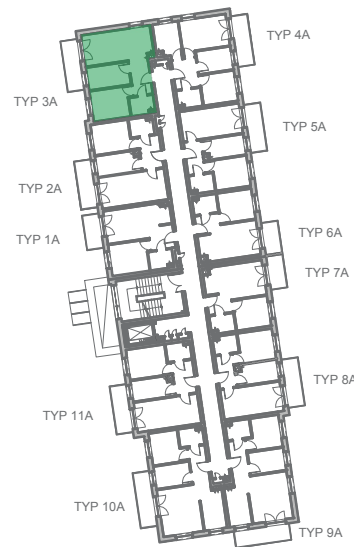

Przykładowa aranżacja

Przebieg instalacji

0 5m

SKALA 1:100

Sytuacja

Rzut kondygnacji

Legenda

-  INSTALACJA GRZEWcza
-  CIEPŁA WODA
-  ZIMNA WODA
-  INSTALACJE ELEKTRYCZNE
-  OŚWIETLENIE
-  RM ROZDZIELNICA MIESZKANIOWA
-  TSM TELEKOMUNIKACYJNA SKRZYNIKA MIESZKANIOWA
-  GNIAZDO RJ45
-  GNIAZDO RTV
-  DOMOFON