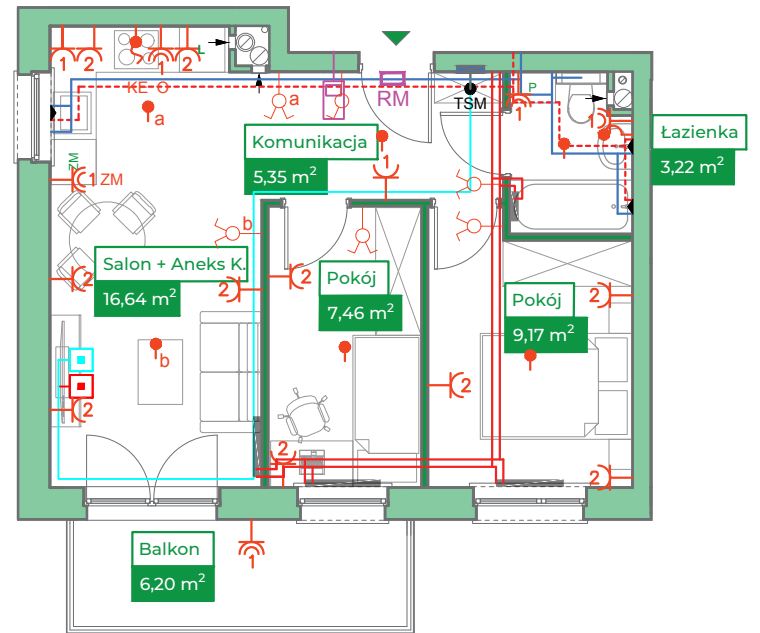

Przykładowa aranżacja

Przebieg instalacji

0 5m

SKALA 1:100

Sytuacja

Rzut kondygnacji

Legenda

-  INSTALACJA GRZEWcza
-  CIEPŁA WODA
-  ZIMNA WODA
-  INSTALACJE ELEKTRYCZNE
-  OŚWIETLENIE
-  RM ROZDZIELNICA MIESZKANIOWA
-  TSM TELEKOMUNIKACYJNA SKRZYNIKA MIESZKANIOWA
-  GNIAZDO RJ45
-  GNIAZDO RTV
-  DOMOFON

ZAKRES PRAC INSTALACYJNYCH WYKONYWANYCH PRZEZ DEWELOPERA:
 instalacja elektryczna i teletechniczna - w całości zgodnie z PT, bez montażu urządzeń
 instalacja c.o. - w całości zgodnie z PT
 instalacje wody ciepłej i zimnej - doprowadzone do łazienki i kuchni bez rozprowadzenia
 instalacja kanalizacji sanitarnej - doprowadzona do łazienki i kuchni bez rozprowadzenia