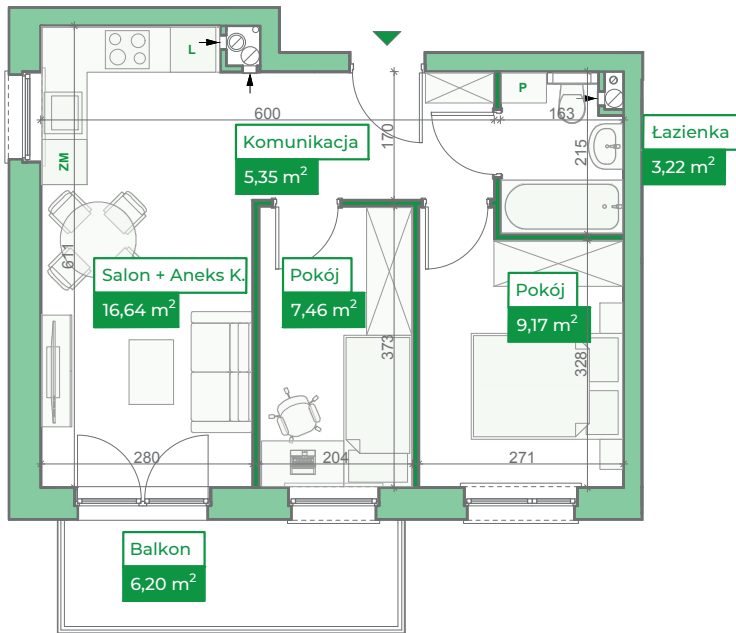

Przykładowa aranżacja

Przebieg instalacji

0 5m

SKALA 1:100

Sytuacja

Rzut kondygnacji

Legenda

-  INSTALACJA GRZEWcza
-  CIEPŁA WODA
-  ZIMNA WODA
-  INSTALACJE ELEKTRYCZNE
-  OŚWIETLENIE
-  RM ROZDZIELNICA MIESZKANIOWA
-  TSM TELEKOMUNIKACYJNA SKRZYNIKA MIESZKANIOWA
-  GNIAZDO RJ45
-  GNIAZDO RTV
-  DOMOFON