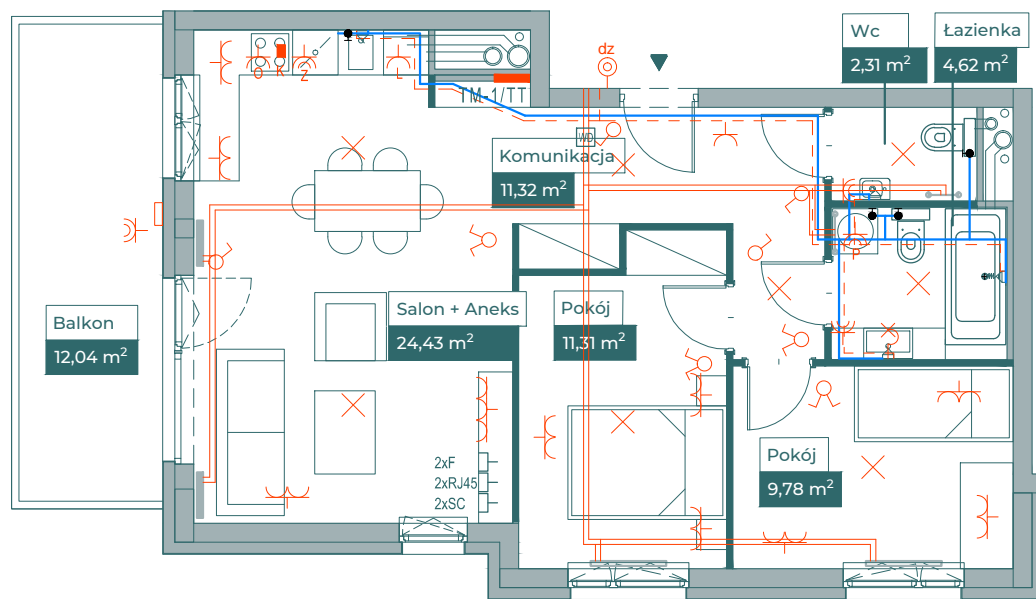

Przykładowa aranżacja

Przebieg instalacji

0 5m

SKALA 1:100

Sytuacja

Rzut kondygnacji

Legenda

- OBRYS BALKONU POWYŻEJ
- CENTRALNE OGRZEWANIE
- - - CIEPŁA WODA
- ZIMNA WODA
- GNIAZDA TELETECHNICZNE
- INSTALACJE ELEKTRYCZNE
- TM1/TM2 ROZDZIELNICA ELEKTRYCZNA
- TT ROZDZIELNICA TECHNICZNA
- WD WIDEODOMOFON