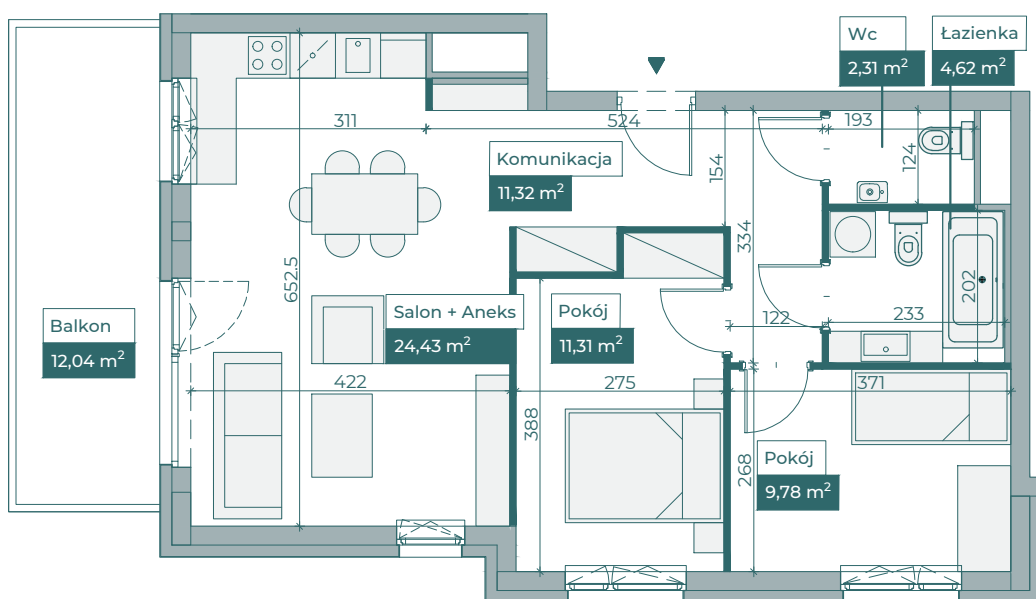

Przykładowa aranżacja

Przebieg instalacji

0 5m

SKALA 1:100

Sytuacja

Rzut kondygnacji

Legenda

- OBRYS BALKONU POWYŻEJ
- CENTRALNE OGRZEWANIE
- - - CIEPŁA WODA
- ZIMNA WODA
- GNIAZDA TELETECHNICZNE
- INSTALACJE ELEKTRYCZNE
- TM1/TM2 ROZDZIELNICA ELEKTRYCZNA
- TT ROZDZIELNICA TECHNICZNA
- WD WIDEODOMOFON