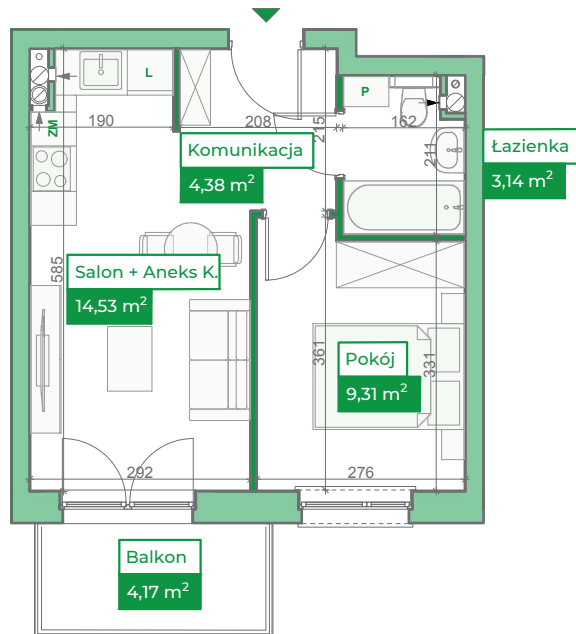

Przykładowa aranżacja

Przebieg instalacji

SKALA 1:100

Sytuacja

Rzut kondygnacji

Legenda

- INSTALACJA GRZEWcza
- CIEPŁA WODA
- ZIMNA WODA
- INSTALACJE ELEKTRYCZNE
- OŚWIETLENIE
- ROZDZIELNICA MIESZKANIOWA
- TELEKOMUNIKACYJNA SKRZYNIKA MIESZKANIOWA
- GNIAZDO RJ45
- GNIAZDO RTV
- DOMOFON