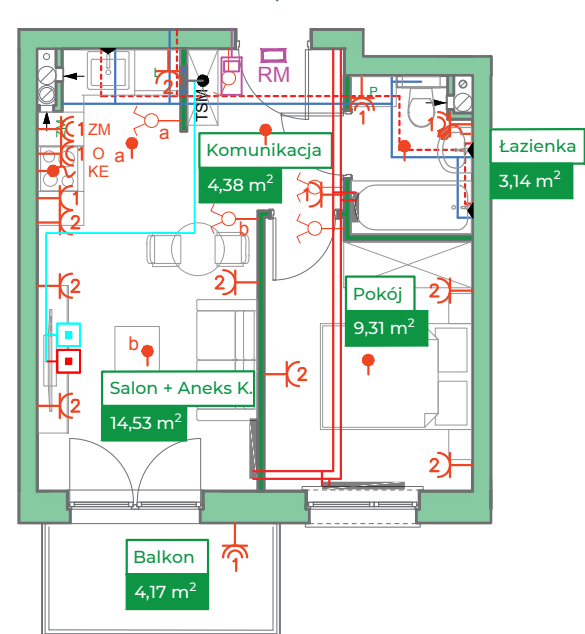

Przykładowa aranżacja

Przebieg instalacji

SKALA 1:100

Sytuacja

Rzut kondygnacji

Legenda

- INSTALACJA GRZEWcza
- CIEPŁA WODA
- ZIMNA WODA
- INSTALACJE ELEKTRYCZNE
- OŚWIETLENIE
- ROZDZIELNICA MIESZKANIOWA
- TELEKOMUNIKACYJNA SKRZYNIKA MIESZKANIOWA
- GNIAZDO RJ45
- GNIAZDO RTV
- DOMOFON

ZAKRES PRAC INSTALACYJNYCH WYKONYWANYCH PRZEZ DEWELOPERA:
 instalacja elektryczna i teletechniczna - w całości zgodnie z PT, bez montażu urządzeń
 instalacja c.o. - w całości zgodnie z PT
 instalacje wody ciepłej i zimnej - doprowadzone do łazienki i kuchni bez rozprowadzenia
 instalacja kanalizacji sanitarnej - doprowadzona do łazienki i kuchni bez rozprowadzenia