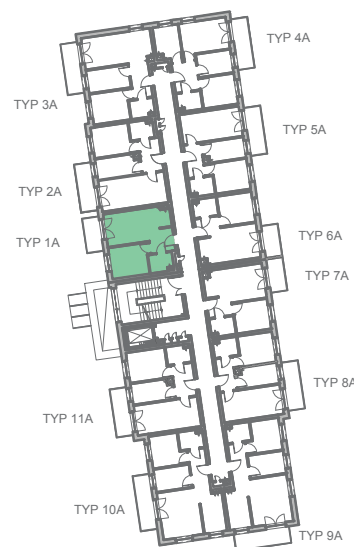

Przykładowa aranżacja

Przebieg instalacji

SKALA 1:100

Sytuacja

Rzut kondygnacji

Legenda

- INSTALACJA GRZEWcza
- CIEPŁA WODA
- ZIMNA WODA
- INSTALACJE ELEKTRYCZNE
- OŚWIETLENIE
- ROZDZIELNICA MIESZKANIOWA
- TELEKOMUNIKACYJNA SKRZYNIKA MIESZKANIOWA
- GNIAZDO RJ45
- GNIAZDO RTV
- DOMOFON