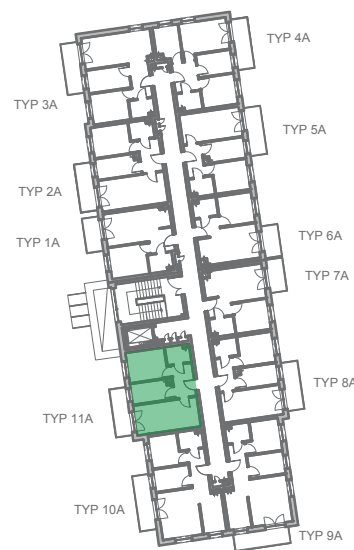

Przykładowa aranżacja

Przebieg instalacji

SKALA 1:100

Sytuacja

Rzut kondygnacji

Legenda

- INSTALACJA GRZEWcza
- CIEPŁA WODA
- ZIMNA WODA
- INSTALACJE ELEKTRYCZNE
- OŚWIETLENIE
- RM ROZDZIELNICA MIESZKANIOWA
- TSM TELEKOMUNIKACYJNA SKRZYNIKA MIESZKANIOWA
- GNIAZDO RJ45
- GNIAZDO RTV
- DOMOFON