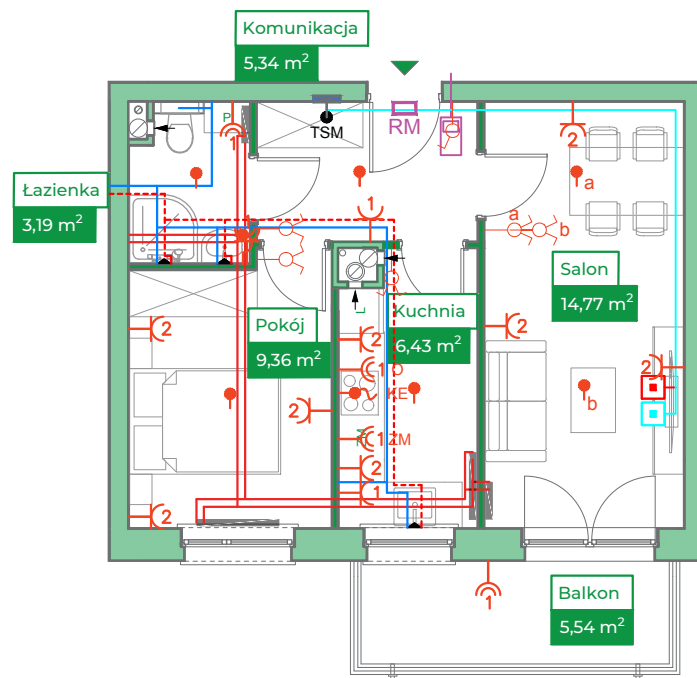

Przykładowa aranżacja

Przebieg instalacji

SKALA 1:100

Sytuacja

Rzut kondygnacji

Legenda

- INSTALACJA GRZEWcza
- CIEPŁA WODA
- ZIMNA WODA
- INSTALACJE ELEKTRYCZNE
- OŚWIETLENIE
- RM ROZDZIELNICA MIESZKANIOWA
- TSM TELEKOMUNIKACYJNA SKRZYNIKA MIESZKANIOWA
- GNIAZDO RJ45
- GNIAZDO RTV
- DOMOFON

ZAKRES PRAC INSTALACYJNYCH WYKONYWANYCH PRZEZ DEWELOPERA:
 instalacja elektryczna i teletechniczna - w całości zgodnie z PT, bez montażu urządzeń
 instalacja c.o. - w całości zgodnie z PT
 instalacje wody ciepłej i zimnej - doprowadzone do łazienki i kuchni bez rozprowadzenia
 instalacja kanalizacji sanitarnej - doprowadzona do łazienki i kuchni bez rozprowadzenia