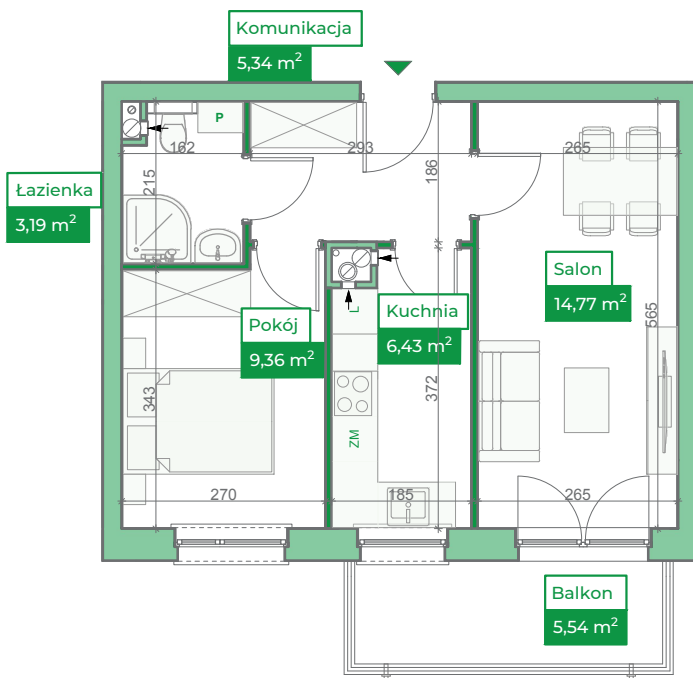

Przykładowa aranżacja

Przebieg instalacji

SKALA 1:100

Sytuacja

Rzut kondygnacji

Legenda

- INSTALACJA GRZEWcza
- CIEPŁA WODA
- ZIMNA WODA
- INSTALACJE ELEKTRYCZNE
- OŚWIETLENIE
- RM ROZDZIELNICA MIESZKANIOWA
- TSM TELEKOMUNIKACYJNA SKRZYNIKA MIESZKANIOWA
- GNIAZDO RJ45
- GNIAZDO RTV
- DOMOFON