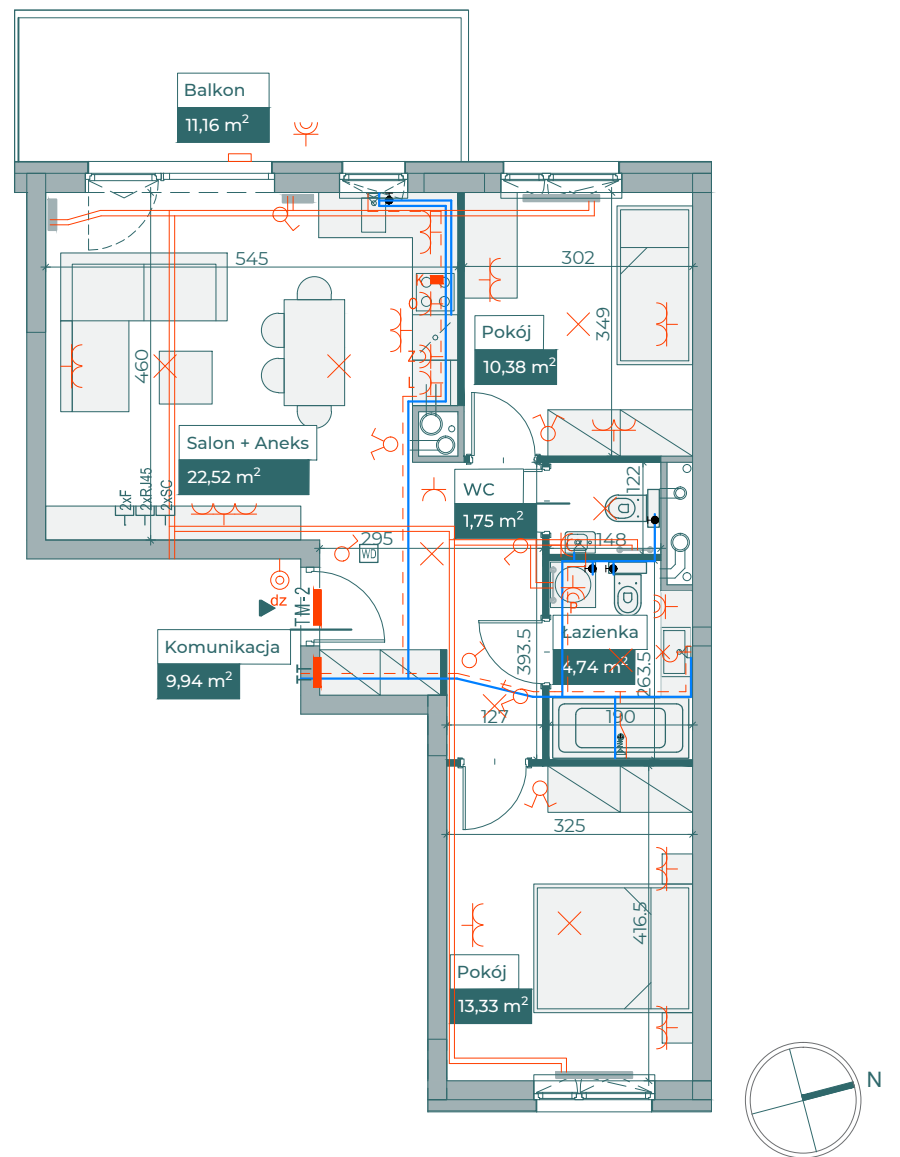

### Przykładowa aranżacja

### Przebieg instalacji

### Sytuacja

### Legenda

- OBRYŚ BALKONU POWYŻEJ
- CENTRALNE OGRZEWANIE
- CIEPŁA WODA
- ZIMNA WODA
- GNIAZDA TELETECHNICZNE
- INSTALACJE ELEKTRYCZNE
- TM1/TM2 ROZDZIELNICA ELEKTRYCZNA
- TT ROZDZIELNICA TECHNICZNA
- WD WIDEODOMOFON